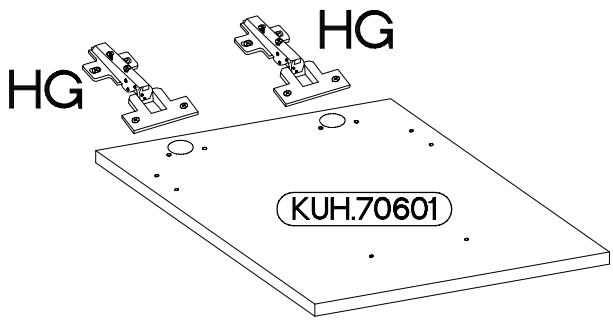

40 NAGU-36

KUH.20075

Ersatzteil Nummer	Dimension
KUH.10255	325x549x16
KUH.10256	325x549x16
KUH.20074	399x550x16
KUH.20075	399x550x16
KUH.60183	343x385x2,5
KUH.70601	396x355x16

A	B				
12	6				
C	D2	E	HG	K9	K10
6	6	6	2	1	1
K24	L	O	P5	S	U
1	4	1	4	1	2

ISM-KUH-02164

±8x30mm  A 12	±35/0mm  HG 2	±3.5x13mm  P5 4	L  K9 1	R  K10 1	±15/12mm  C 6	L=20mm  D2 6
--	--	--	--	---	--	--

2

3

4

5

6

7

L=192mm	M4x22mm
 S	 U
1	2

VARIANT HIGH GLOSS