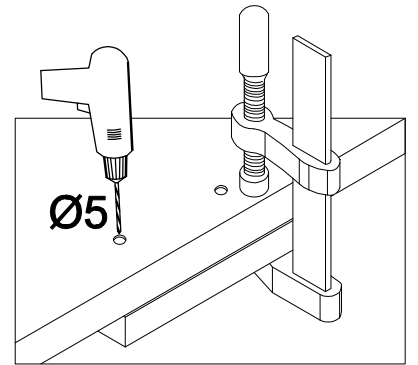

40 NAGU-36

KUH.20075

Ersatzteil Nummer	Dimension
KUH.10255	325x549x16
KUH.10256	325x549x16
KUH.20074	399x550x16
KUH.20075	399x550x16
KUH.60183	343x385x2,5
KUH.70601	396x355x16

A	B				
12	6				
C	D2	E	HG	K9	K10
6	6	6	2	1	1
K24	L	O	P5	S	U
1	4	1	4	1	2

ISM-KUH-02164

±8x30mm  A 12	±35/0mm  HG 2	±3.5x13mm  P5 4	L  K9 1	R  K10 1	±15/12mm  C 6	L=20mm  D2 6
--	--	--	--	---	--	--

2

3

4

5

6

7

L=192mm	M4x22mm
 S	 U
1	2

VARIANT HIGH GLOSS