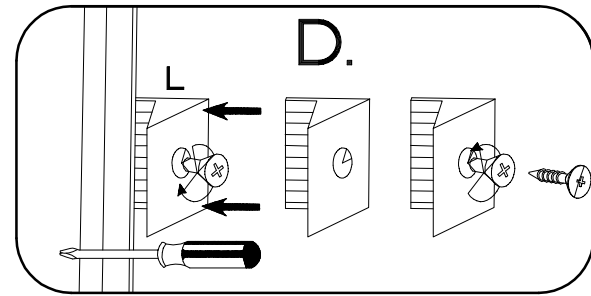

ISM-KUH-02164

±8x30mm  A 12	±35/0mm  HG 2	±3.5x13mm  P5 4	L  K9 1	R  K10 1	±15/12mm  C 6	L=20mm  D2 6
--	--	--	--	---	--	--

2

3

4

5

6

7

L=192mm	M4x22mm
 S	 U
1	2

VARIANT HIGH GLOSS