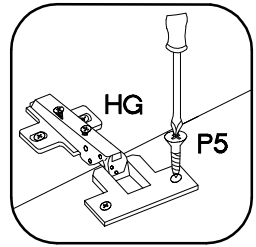

40 NAGU-36

KUH.20075

Ersatzteil Nummer	Dimension
KUH.10255	325x549x16
KUH.10256	325x549x16
KUH.20074	399x550x16
KUH.20075	399x550x16
KUH.60183	343x385x2,5
KUH.70601	396x355x16

A	B				
12	6				
C	D2	E	HG	K9	K10
6	6	6	2	1	1
K24	L	O	P5	S	U
1	4	1	4	1	2

ISM-KUH-02164

±8x30mm  A 12	±35/0mm  HG 2	±3.5x13mm  P5 4	L  K9 1	R  K10 1	±15/12mm  C 6	L=20mm  D2 6
--	--	--	--	---	--	--

2

3

4

5

6

7

L=192mm	M4x22mm
 S	 U
1	2

VARIANT HIGH GLOSS