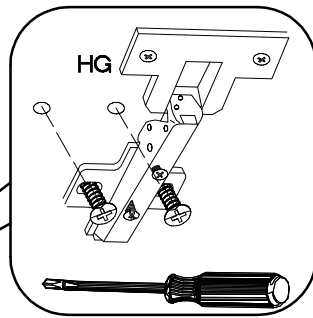

ISM-KUH-02164

±8x30mm  A 12	±35/0mm  HG 2	±3.5x13mm  P5 4	L  K9 1	R  K10 1	±15/12mm  C 6	L=20mm  D2 6
--	--	--	--	---	--	--

2

3

4

5

6

7

L=192mm	M4x22mm
 S	 U
1	2

VARIANT HIGH GLOSS