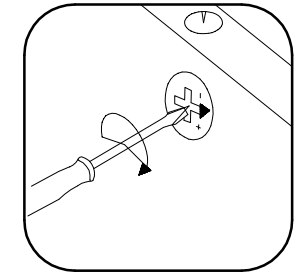

40 NAGU-36

KUH.20075

Ersatzteil Nummer	Dimension
KUH.10255	325x549x16
KUH.10256	325x549x16
KUH.20074	399x550x16
KUH.20075	399x550x16
KUH.60183	343x385x2,5
KUH.70601	396x355x16

A	B				
12	6				
C	D2	E	HG	K9	K10
6	6	6	2	1	1
K24	L	O	P5	S	U
1	4	1	4	1	2

ISM-KUH-02164

±8x30mm  A 12	±35/0mm  HG 2	±3.5x13mm  P5 4	L  K9 1	R  K10 1	±15/12mm  C 6	L=20mm  D2 6
--	--	--	--	---	--	--

2

3

4

5

6

7

L=192mm	M4x22mm
 S	 U
1	2

VARIANT HIGH GLOSS