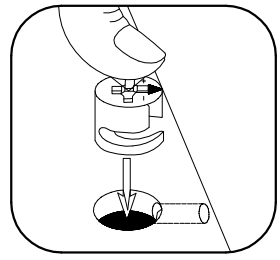

40 NAGU-36

KUH.20075

Ersatzteil Nummer	Dimension
KUH.10255	325x549x16
KUH.10256	325x549x16
KUH.20074	399x550x16
KUH.20075	399x550x16
KUH.60183	343x385x2,5
KUH.70601	396x355x16

A	B				
12	6				
C	D2	E	HG	K9	K10
6	6	6	2	1	1
K24	L	O	P5	S	U
1	4	1	4	1	2

ISM-KUH-02164

±8x30mm  A 12	±35/0mm  HG 2	±3.5x13mm  P5 4	L  K9 1	R  K10 1	±15/12mm  C 6	L=20mm  D2 6
--	--	--	--	---	--	--

2

3

4

5

6

7

L=192mm	M4x22mm
 S	 U
1	2

VARIANT HIGH GLOSS