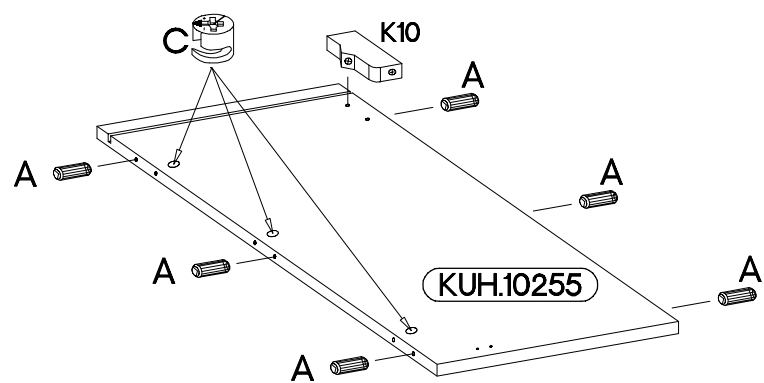

40 NAGU-36

KUH.20075

Ersatzteil Nummer	Dimension
KUH.10255	325x549x16
KUH.10256	325x549x16
KUH.20074	399x550x16
KUH.20075	399x550x16
KUH.60183	343x385x2,5
KUH.70601	396x355x16

A	B				
12	6				
C	D2	E	HG	K9	K10
6	6	6	2	1	1
K24	L	O	P5	S	U
1	4	1	4	1	2

ISM-KUH-02164

±8x30mm  A 12	±35/0mm  HG 2	±3.5x13mm  P5 4	L  K9 1	R  K10 1	±15/12mm  C 6	L=20mm  D2 6
--	--	--	--	---	--	--

2

3

4

5

6

7

L=192mm	M4x22mm
 S	 U
1	2

VARIANT HIGH GLOSS