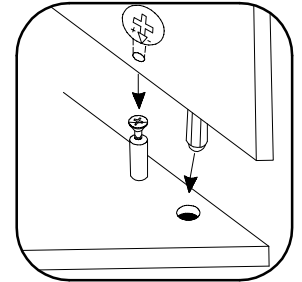

ISM-KUH-02164

±8x30mm  A 12	±35/0mm  HG 2	±3.5x13mm  P5 4	L  K9 1	R  K10 1	±15/12mm  C 6	L=20mm  D2 6
--	--	--	--	---	--	--

2

3

4

5

6

7

L=192mm	M4x22mm
 S	 U
1	2

VARIANT HIGH GLOSS