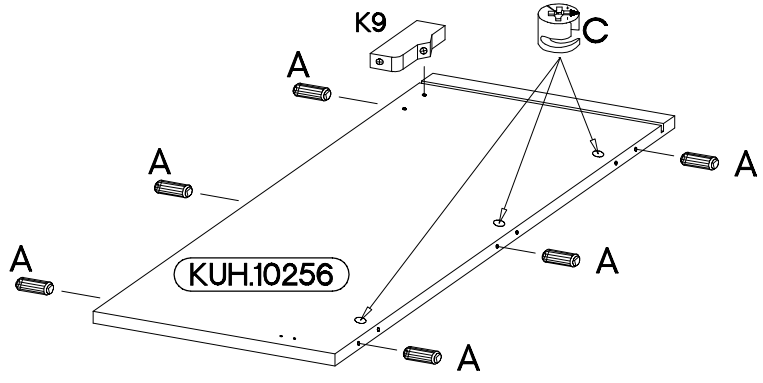

40 NAGU-36

KUH.20075

Ersatzteil Nummer	Dimension
KUH.10255	325x549x16
KUH.10256	325x549x16
KUH.20074	399x550x16
KUH.20075	399x550x16
KUH.60183	343x385x2,5
KUH.70601	396x355x16

A	B				
12	6				
C	D2	E	HG	K9	K10
6	6	6	2	1	1
K24	L	O	P5	S	U
1	4	1	4	1	2

ISM-KUH-02164

±8x30mm  A 12	±35/0mm  HG 2	±3.5x13mm  P5 4	L  K9 1	R  K10 1	±15/12mm  C 6	L=20mm  D2 6
--	--	--	--	---	--	--

2

3

4

5

6

7

L=192mm	M4x22mm
 S	 U
1	2

VARIANT HIGH GLOSS