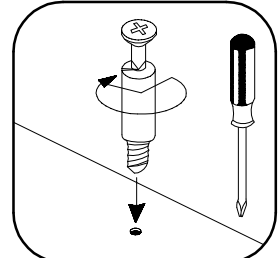

40 NAGU-36

KUH.20075

Ersatzteil Nummer	Dimension
KUH.10255	325x549x16
KUH.10256	325x549x16
KUH.20074	399x550x16
KUH.20075	399x550x16
KUH.60183	343x385x2,5
KUH.70601	396x355x16

A	B				
12	6				
C	D2	E	HG	K9	K10
6	6	6	2	1	1
K24	L	O	P5	S	U
1	4	1	4	1	2

ISM-KUH-02164

±8x30mm  A 12	±35/0mm  HG 2	±3.5x13mm  P5 4	L  K9 1	R  K10 1	±15/12mm  C 6	L=20mm  D2 6
--	--	--	--	---	--	--

2

3

4

5

6

7

L=192mm	M4x22mm
 S	 U
1	2

VARIANT HIGH GLOSS