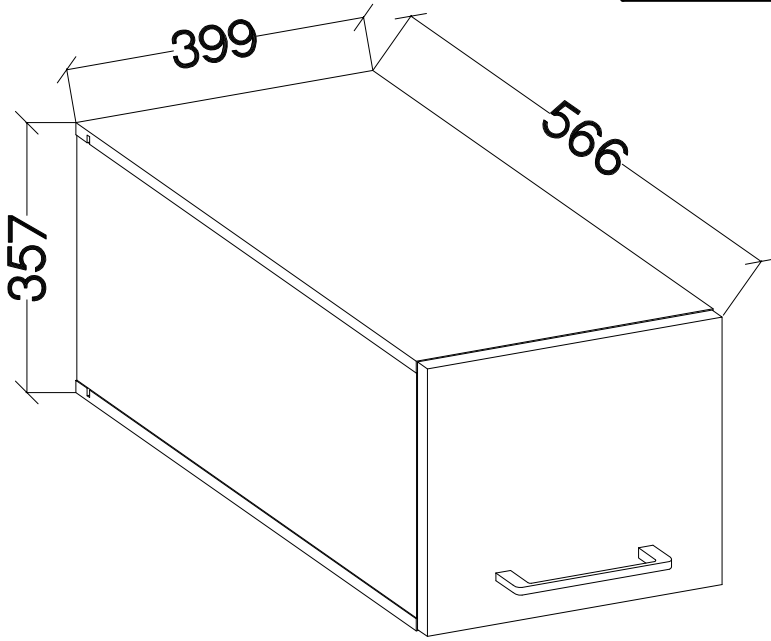

40 NAGU-36

KUH.20075

Ersatzteil Nummer	Dimension
KUH.10255	325x549x16
KUH.10256	325x549x16
KUH.20074	399x550x16
KUH.20075	399x550x16
KUH.60183	343x385x2,5
KUH.70601	396x355x16

A	B				
12	6				
C	D2	E	HG	K9	K10
6	6	6	2	1	1
K24	L	O	P5	S	U
1	4	1	4	1	2

ISM-KUH-02164

±8x30mm  A 12	±35/0mm  HG 2	±3.5x13mm  P5 4	L  K9 1	R  K10 1	±15/12mm  C 6	L=20mm  D2 6
--	--	--	--	---	--	--

2

3

4

5

6

7

L=192mm	M4x22mm
 S	 U
1	2

VARIANT HIGH GLOSS