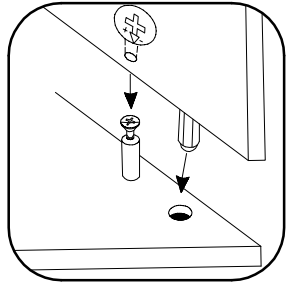

40 NAGU-36

KUH.20075

Ersatzteil Nummer	Dimension
KUH.10255	325x549x16
KUH.10256	325x549x16
KUH.20074	399x550x16
KUH.20075	399x550x16
KUH.60183	343x385x2,5
KUH.70601	396x355x16

A	B				
12	6				
C	D2	E	HG	K9	K10
6	6	6	2	1	1
K24	L	O	P5	S	U
1	4	1	4	1	2

ISM-KUH-02164

±8x30mm  A 12	±35/0mm  HG 2	±3.5x13mm  P5 4	L  K9 1	R  K10 1	±15/12mm  C 6	L=20mm  D2 6
--	--	--	--	---	--	--

2

3

4

5

6

7

L=192mm	M4x22mm
 S	 U
1	2

VARIANT HIGH GLOSS