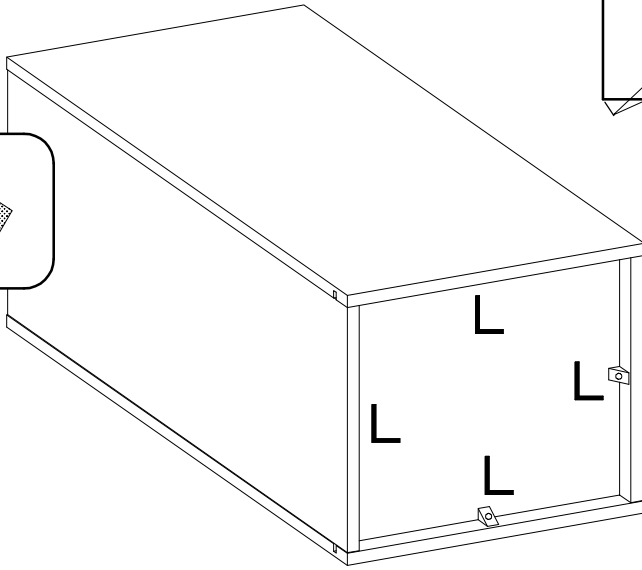

40 NAGU-36

KUH.20075

Ersatzteil Nummer	Dimension
KUH.10255	325x549x16
KUH.10256	325x549x16
KUH.20074	399x550x16
KUH.20075	399x550x16
KUH.60183	343x385x2,5
KUH.70601	396x355x16

A	B				
12	6				
C	D2	E	HG	K9	K10
6	6	6	2	1	1
K24	L	O	P5	S	U
1	4	1	4	1	2

ISM-KUH-02164

±8x30mm  A 12	±35/0mm  HG 2	±3.5x13mm  P5 4	L  K9 1	R  K10 1	±15/12mm  C 6	L=20mm  D2 6
--	--	--	--	---	--	--

2

3

4

5

6

7

L=192mm	M4x22mm
 S	 U
1	2

VARIANT HIGH GLOSS