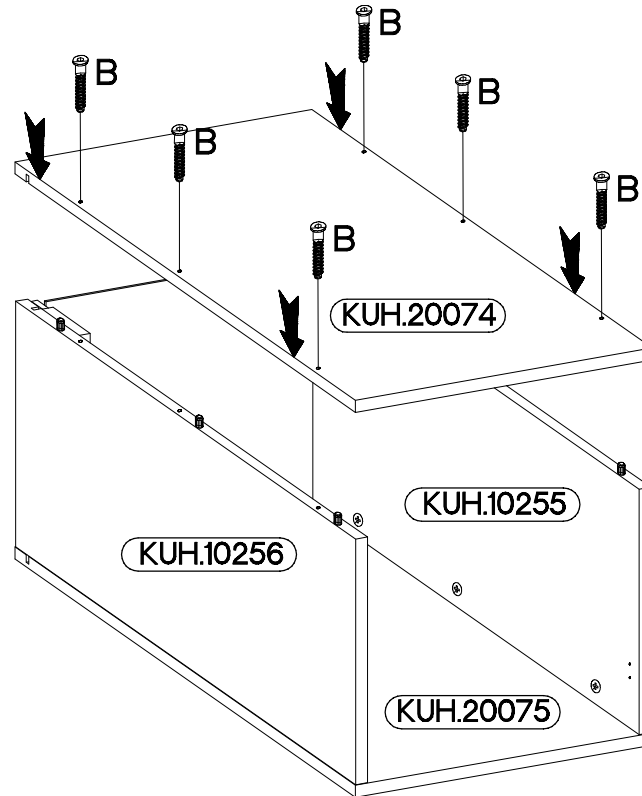

40 NAGU-36

KUH.20075

Ersatzteil Nummer	Dimension
KUH.10255	325x549x16
KUH.10256	325x549x16
KUH.20074	399x550x16
KUH.20075	399x550x16
KUH.60183	343x385x2,5
KUH.70601	396x355x16

A	B				
12	6				
C	D2	E	HG	K9	K10
6	6	6	2	1	1
K24	L	O	P5	S	U
1	4	1	4	1	2

ISM-KUH-02164

±8x30mm  A 12	±35/0mm  HG 2	±3.5x13mm  P5 4	L  K9 1	R  K10 1	±15/12mm  C 6	L=20mm  D2 6
--	--	--	--	---	--	--

2

3

4

5

6

7

L=192mm	M4x22mm
 S	 U
1	2

VARIANT HIGH GLOSS