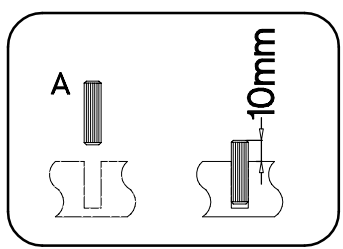

40 NAGU-36

KUH.20075

Ersatzteil Nummer	Dimension
KUH.10255	325x549x16
KUH.10256	325x549x16
KUH.20074	399x550x16
KUH.20075	399x550x16
KUH.60183	343x385x2,5
KUH.70601	396x355x16

A	B				
12	6				
C	D2	E	HG	K9	K10
6	6	6	2	1	1
K24	L	O	P5	S	U
1	4	1	4	1	2

ISM-KUH-02164

±8x30mm  A 12	±35/0mm  HG 2	±3.5x13mm  P5 4	L  K9 1	R  K10 1	±15/12mm  C 6	L=20mm  D2 6
--	--	--	--	---	--	--

2

3

4

5

6

7

L=192mm	M4x22mm
 S	 U
1	2

VARIANT HIGH GLOSS