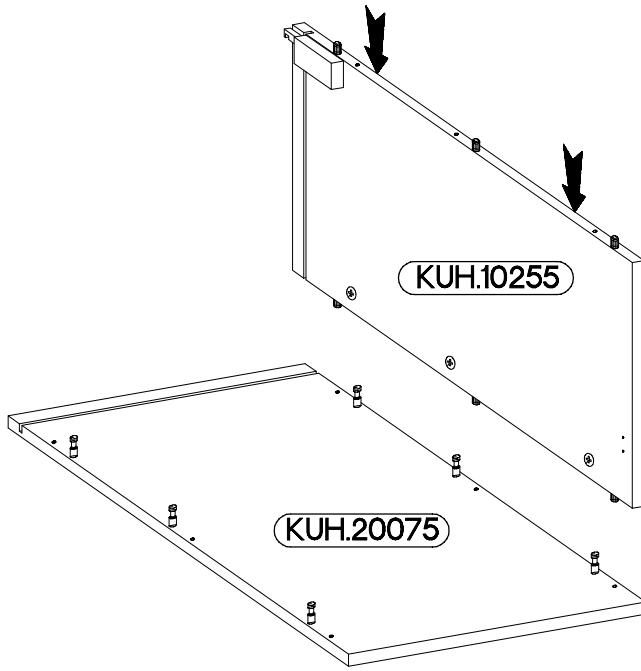

40 NAGU-36

KUH.20075

Ersatzteil Nummer	Dimension
KUH.10255	325x549x16
KUH.10256	325x549x16
KUH.20074	399x550x16
KUH.20075	399x550x16
KUH.60183	343x385x2,5
KUH.70601	396x355x16

A	B				
12	6				
C	D2	E	HG	K9	K10
6	6	6	2	1	1
K24	L	O	P5	S	U
1	4	1	4	1	2

ISM-KUH-02164

±8x30mm  A 12	±35/0mm  HG 2	±3.5x13mm  P5 4	L  K9 1	R  K10 1	±15/12mm  C 6	L=20mm  D2 6
--	--	--	--	---	--	--

2

3

4

5

6

7

L=192mm	M4x22mm
 S	 U
1	2

VARIANT HIGH GLOSS