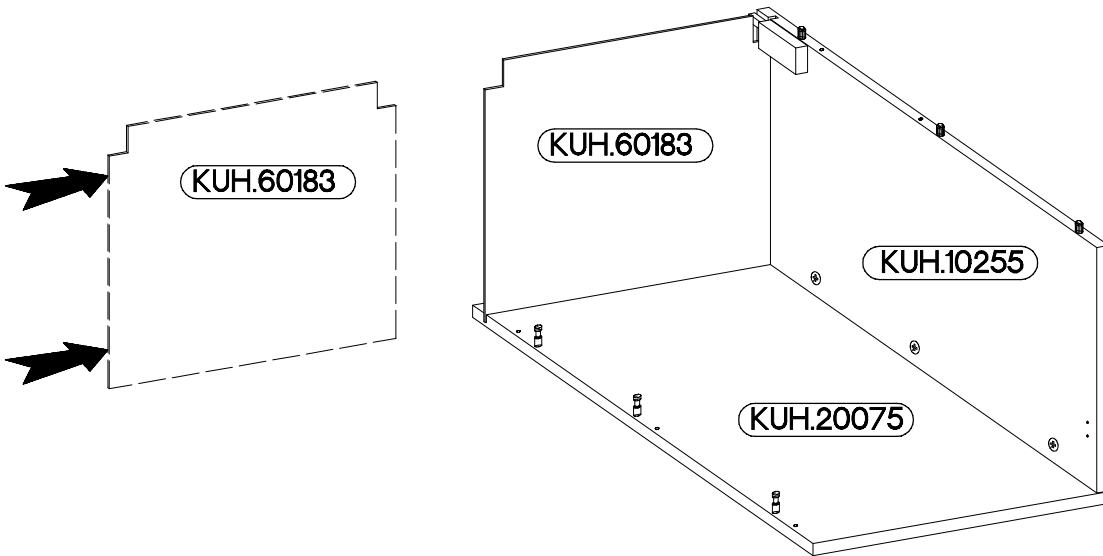

40 NAGU-36

KUH.20075

Ersatzteil Nummer	Dimension
KUH.10255	325x549x16
KUH.10256	325x549x16
KUH.20074	399x550x16
KUH.20075	399x550x16
KUH.60183	343x385x2,5
KUH.70601	396x355x16

A	B				
12	6				
C	D2	E	HG	K9	K10
6	6	6	2	1	1
K24	L	O	P5	S	U
1	4	1	4	1	2

ISM-KUH-02164

±8x30mm  A 12	±35/0mm  HG 2	±3.5x13mm  P5 4	L  K9 1	R  K10 1	±15/12mm  C 6	L=20mm  D2 6
--	--	--	--	---	--	--

2

3

4

5

6

7

L=192mm	M4x22mm
 S	 U
1	2

VARIANT HIGH GLOSS