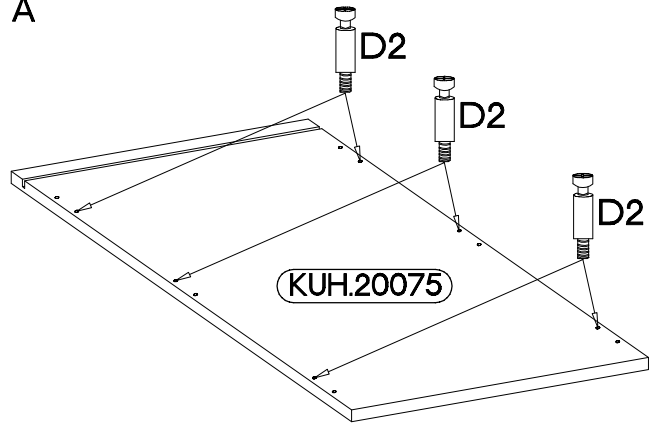

40 NAGU-36

KUH.20075

Ersatzteil Nummer	Dimension
KUH.10255	325x549x16
KUH.10256	325x549x16
KUH.20074	399x550x16
KUH.20075	399x550x16
KUH.60183	343x385x2,5
KUH.70601	396x355x16

A	B				
12	6				
C	D2	E	HG	K9	K10
6	6	6	2	1	1
K24	L	O	P5	S	U
1	4	1	4	1	2

ISM-KUH-02164

±8x30mm  A 12	±35/0mm  HG 2	±3.5x13mm  P5 4	L  K9 1	R  K10 1	±15/12mm  C 6	L=20mm  D2 6
--	--	--	--	---	--	--

2

3

4

5

6

7

L=192mm	M4x22mm
 S	 U
1	2

VARIANT HIGH GLOSS