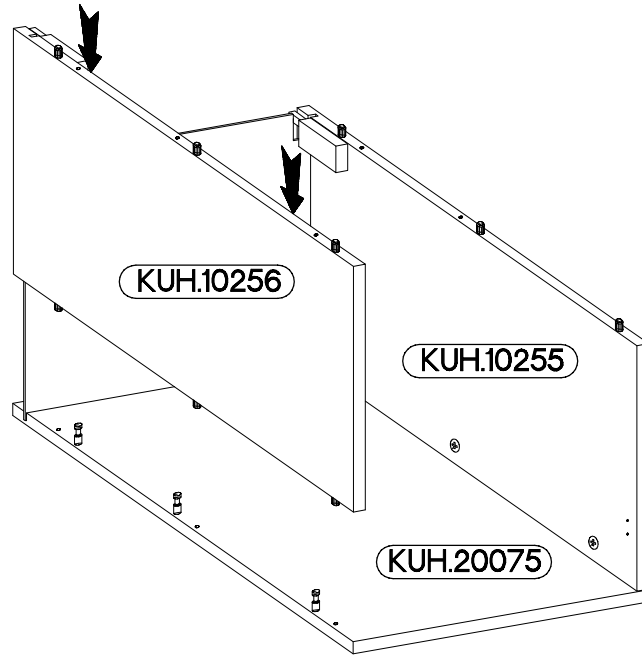

40 NAGU-36

KUH.20075

Ersatzteil Nummer	Dimension
KUH.10255	325x549x16
KUH.10256	325x549x16
KUH.20074	399x550x16
KUH.20075	399x550x16
KUH.60183	343x385x2,5
KUH.70601	396x355x16

A	B				
12	6				
C	D2	E	HG	K9	K10
6	6	6	2	1	1
K24	L	O	P5	S	U
1	4	1	4	1	2

ISM-KUH-02164

±8x30mm  A 12	±35/0mm  HG 2	±3.5x13mm  P5 4	L  K9 1	R  K10 1	±15/12mm  C 6	L=20mm  D2 6
--	--	--	--	---	--	--

2

3

4

5

6

7

L=192mm	M4x22mm
 S	 U
1	2

VARIANT HIGH GLOSS