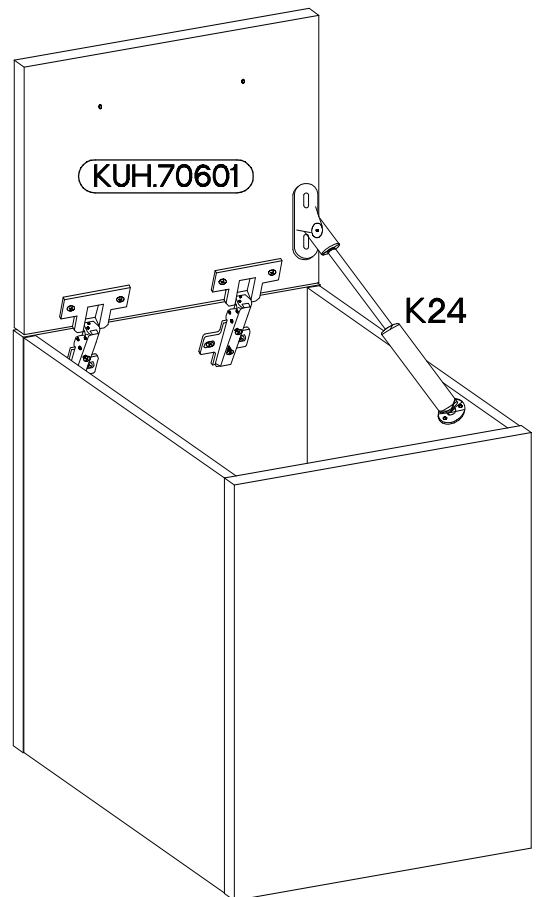

40 NAGU-36

KUH.20075

Ersatzteil Nummer	Dimension
KUH.10255	325x549x16
KUH.10256	325x549x16
KUH.20074	399x550x16
KUH.20075	399x550x16
KUH.60183	343x385x2,5
KUH.70601	396x355x16

A	B				
12	6				
C	D2	E	HG	K9	K10
6	6	6	2	1	1
K24	L	O	P5	S	U
1	4	1	4	1	2

ISM-KUH-02164

±8x30mm  A 12	±35/0mm  HG 2	±3.5x13mm  P5 4	L  K9 1	R  K10 1	±15/12mm  C 6	L=20mm  D2 6
--	--	--	--	---	--	--

2

3

4

5

6

7

L=192mm	M4x22mm
 S	 U
1	2

VARIANT HIGH GLOSS