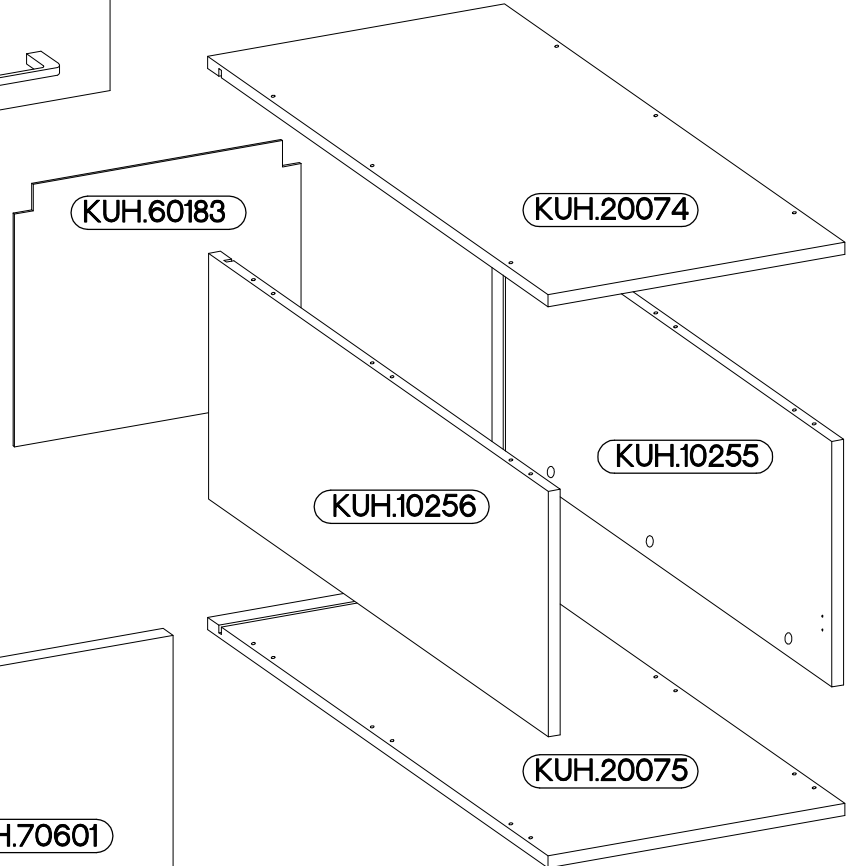

40 NAGU-36

KUH.20075

Ersatzteil Nummer	Dimension
KUH.10255	325x549x16
KUH.10256	325x549x16
KUH.20074	399x550x16
KUH.20075	399x550x16
KUH.60183	343x385x2,5
KUH.70601	396x355x16

A	B				
12	6				
C	D2	E	HG	K9	K10
6	6	6	2	1	1
K24	L	O	P5	S	U
1	4	1	4	1	2

ISM-KUH-02164

±8x30mm  A 12	±35/0mm  HG 2	±3.5x13mm  P5 4	L  K9 1	R  K10 1	±15/12mm  C 6	L=20mm  D2 6
--	--	--	--	---	--	--

2

3

4

5

6

7

L=192mm	M4x22mm
 S	 U
1	2

VARIANT HIGH GLOSS